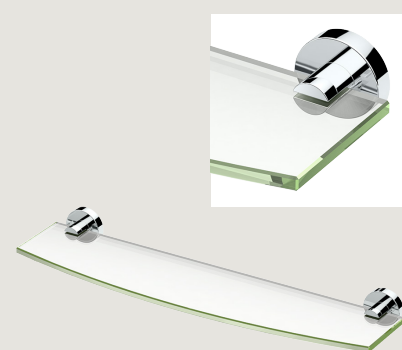

All Modern Décor Hooks
Double 6½" L.

1281	Chrome
1285	Satin Nickel
1281MX	Matte Black
1281B	Brushed Brass